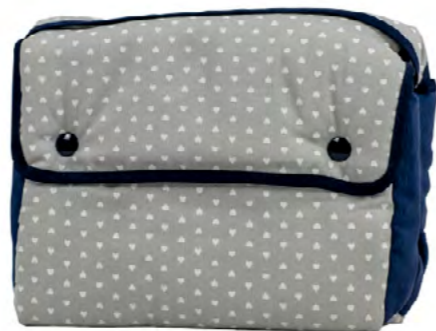

BS 3069

21x10x14 cm - 100% Cotone